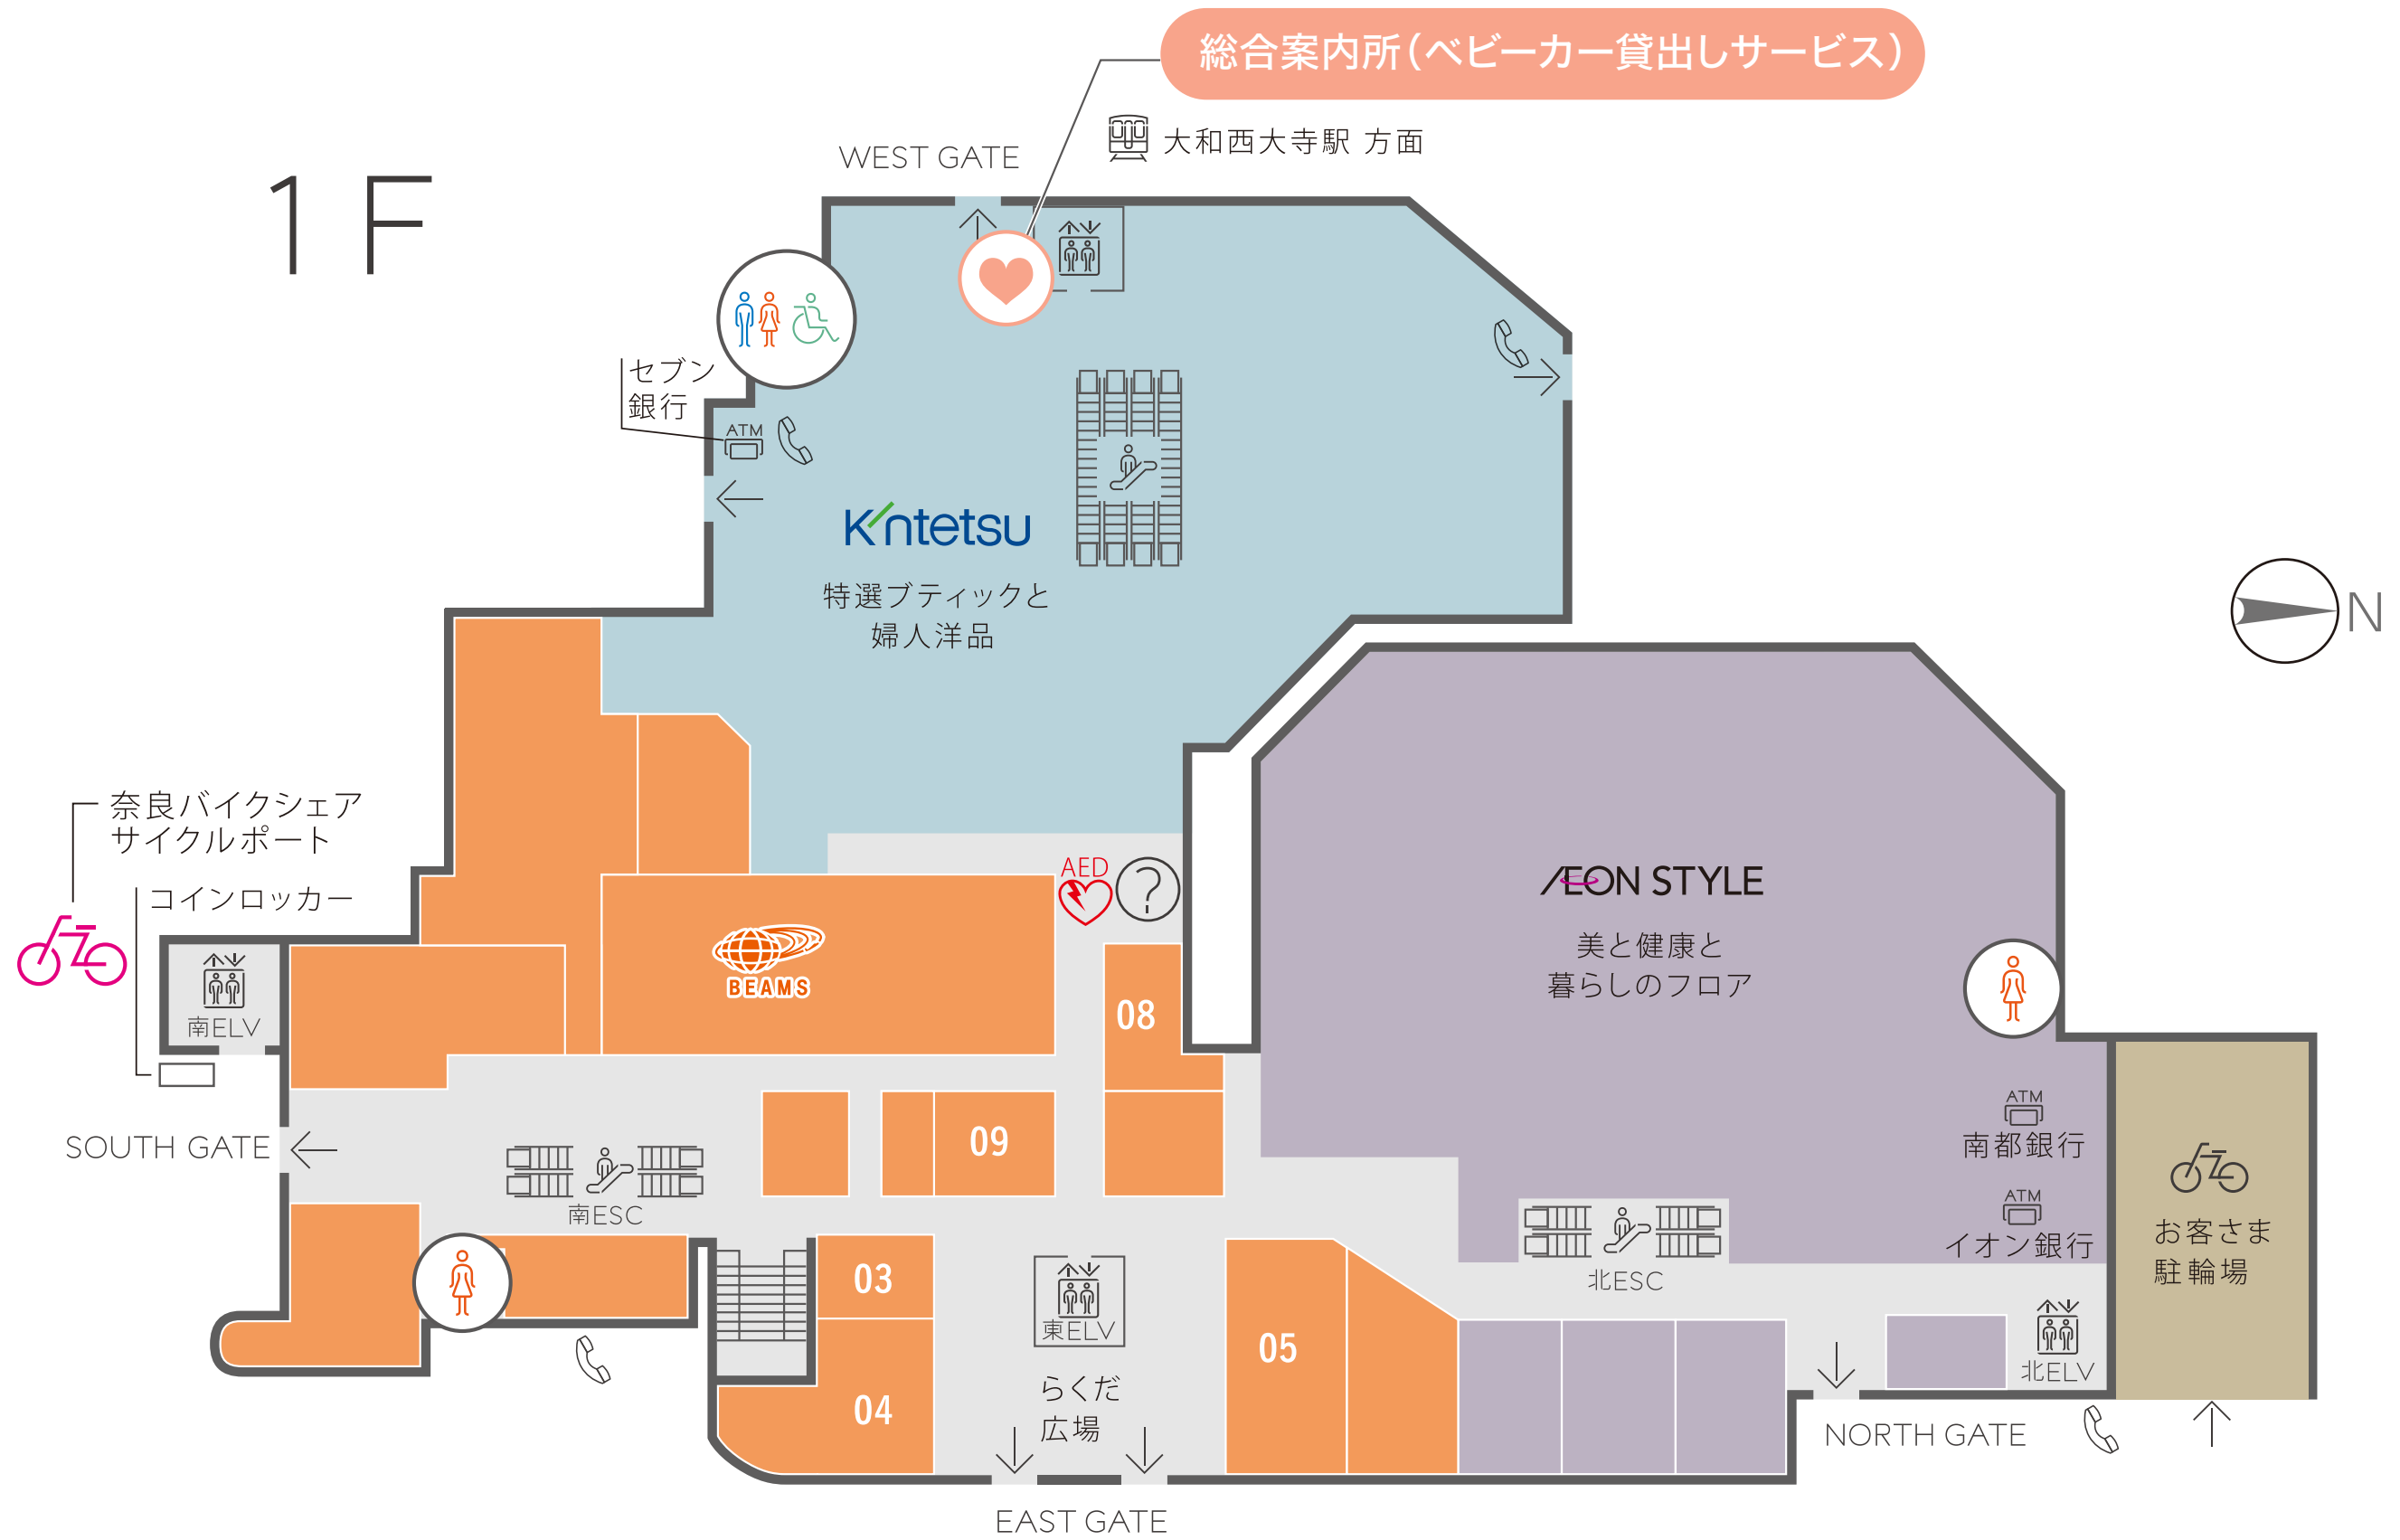

施設のご案内

[営業時間]

・zoro 10:00～21:00 ・近鉄百貨店 10:00～19:00
 ・イオンスタイル(食品売場) 8:00～22:00 ・イオンスタイル 9:00～22:00 ・イオンスタイル専門店 10:00～21:00
 ※一部店舗、売場は営業時間が異なります。※オーダーストップは店舗により異なります。

● zoro

- | | | | |
|---|--|--|---|
| 02 カレーハウス サンマルコ
[カレー] TEL:0742-33-7310 | 03 井庵KYK
[かつどん] TEL:0742-30-0170 | 04 ミスタードーナツ
[ドーナツ] TEL:0742-33-2361 | 05 サーティーワンアイスクリーム
[アイスクリーム] TEL:0742-93-7431 |
| 06 マクドナルド
[ハンバーガーレストラン] TEL:0742-81-7778 | 07 ケンタッキーフライドチキン
[フライドチキン] TEL:0742-30-2340 | 08 そじ坊
[信州そば処] TEL:0742-34-5599 | 09 リンガーハット
[長崎ちゃんぽん] TEL:0742-93-6130 |
| 10 牛角 焼肉食堂
[焼肉定食・焼肉丼] TEL:0742-34-2933 | 12 丸亀製麺
[うどん] TEL:0742-34-7807 | | |